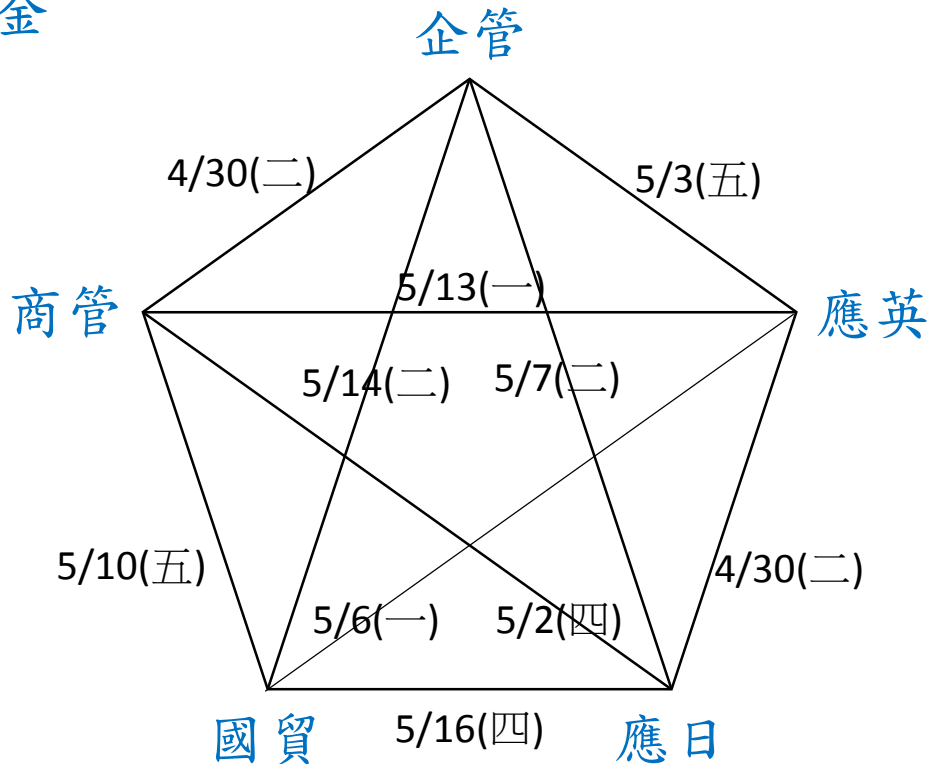

致理科技大學107學年度系際盃排球賽

男子組預賽表